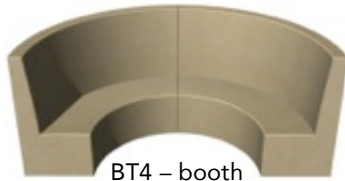

R2 - 56"

R3-WA sofa
92" x 32" x 30"

R1-WA - 36"

R2-WA - 64"

R3-FA sofa
92" x 29" x 22"

R1-FA - 36"

R2-FA - 64"

BN3 bench
72" x 24" x 18"

BN2 - 48"

BN1 - 24"

Pod - 18"

O1 - 28"

O2 - 56"

Ottomans Benches Booths Banquettes

BT4 - booth
114" x 26" x 48"

BT2

BT6

BQ4
96" x 24" x 40"

BQ1 - 24"

BQ2 - 48"

BQ3 - 72"

A3 sofa
92" x 32" x 36"

A1 - 36"

A2 - 64"

O3-FA settee
92" x 29" x 22"

O3-WA settee
92" x 29" x 22"

SQ Series

SQ3
84" x 29" x 22"

SQ1 - 28"

SQ2 - 56"

SQ3 - WA
92" x 29" x 22"

SQ1-WA - 36"