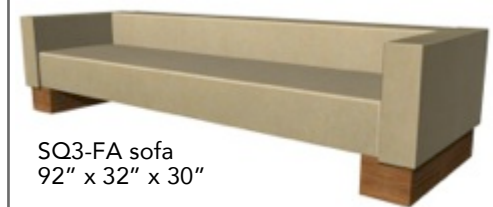

SQ3-FA sofa
92" x 32" x 30"